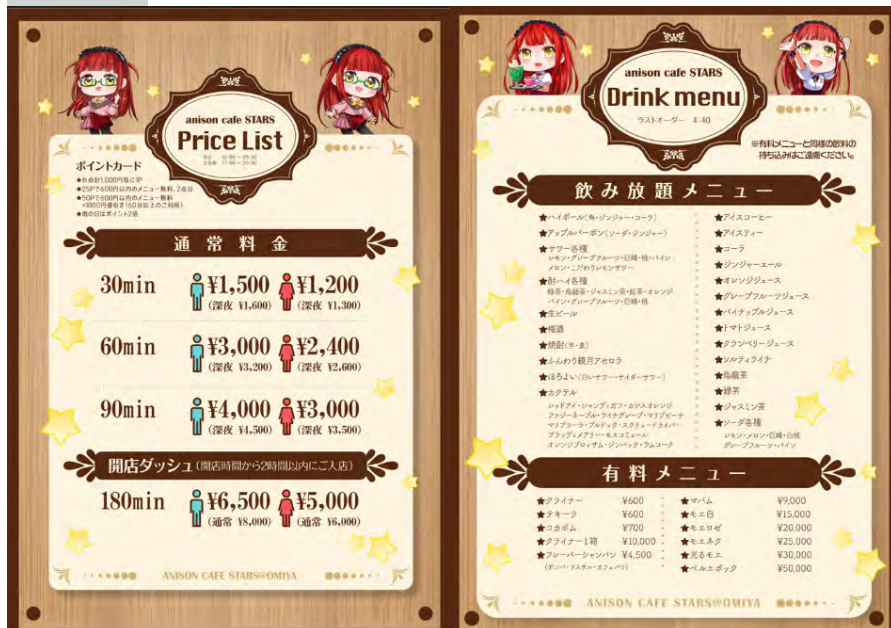

■ すた～ずの楽しみ方

アニソンカフェ「すた～ず」はアニメソング専用のカラオケカフェとなり、アニメソングに関連する楽曲であれば歌い放題となっております。

お客様のカラオケはコスプレをしたスタッフが、コールやオタ芸やダンスなどでアニソンを全力で盛り上げちゃいます！スタッフ以外の盛り上げも大歓迎！みんなでアニソンを楽しみましょう！

全てのお客様にアニソンを楽しんでいただくため、1 曲目は割り込み予約可能なルールとなっておりますので、

ご希望の際は、お気軽にスタッフまでお声がけください。

■ 料金一覧