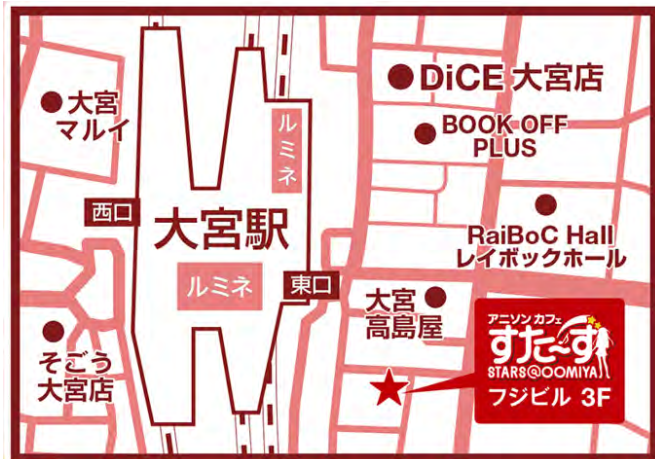

## ■住みたいまちランキング2位「大宮」

出店場所となる「大宮」は2024年の住みたい街ランキングで堂々の2位にランクイン！  
大宮の2位は過去最高の順位となっており、選ばれた理由としては「文化・娯楽施設が充実している」「ショッピングモールやデパートなどの大規模商業施設がある」ことなどが挙げられています。  
大宮駅周辺は、県内随一の繁華街となっており、ショッピングが楽しめる施設が充実していて、駅直結の商業施設「エキュート」や「ルミネ」のほか、駅から徒歩数分圏内には老舗百貨店の「大宮高島屋」、「そごう大宮店」、「ビックカメラ」、「マルイ」、「大宮アルシェ」、「ソニックシティ」があります。また、駅東口の方向にある「大宮南銀座」は、埼玉県最大級の歓楽街としても有名で人気のある区域となっています。

## ▼参照 URL (2024年02月28日時点)

[https://suumo.jp/article/oyakudachi/oyaku/sumai\\_nyumon/data/sumimachi2024syutoken\\_eki/](https://suumo.jp/article/oyakudachi/oyaku/sumai_nyumon/data/sumimachi2024syutoken_eki/)

<https://news.yahoo.co.jp/articles/4ccee868dc39a7b545ae2a07c0f61bf77a114990>

<https://hikaku.kurashiru.com/articles/01HSTAJ802VY6GG5WJNVCB5HD5#550026>

住みたい街（駅）ランキング首都圏版1位から50位の結果

順位	駅名 (代表的な沿線名)	得点
1位	横浜 (JR京浜東北線)	1683
2位	大宮 (JR京浜東北線)	1054
3位	吉祥寺 (JR中央線)	996
4位	恵比寿 (JR山手線)	952
5位	新宿 (JR山手線) ※1	777
6位	目黒 (JR山手線)	690
7位	池袋 (JR山手線)	666
8位	品川 (JR山手線)	634
9位	東京 (JR山手線)	619
10位	浦和 (JR京浜東北線)	602

## ■「すた～ず」各店舗一覧