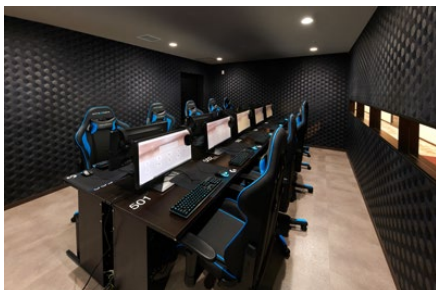

## ■インターネットカフェ「DiCE」

「DiCE」は、2000年より関東を中心に展開しているインターネットカフェです。高級感や清潔感などから、多くの女性のお客様にもご好評を得ています。豊富な雑誌・コミック、フリードリンクに加え、季節感を取り入れたソフトクリームや本格コーヒーサーバーなども充実。また、グループ利用に最適な完全個室のVIPルームに加え、ダーツ・カラオケ、そしてeスポーツ等のアミューズメントコンテンツもお楽しみ頂けます。時代のニーズに合わせて日々進化するインターネットカフェです。