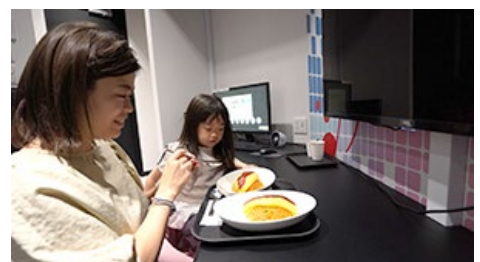

③ 【食事も出来る（持ち込みもOK）】

池袋店においては食事提供も行っており、40種類以上のメニューを部屋のPCから注文して、部屋まで届けてくれる仕組みになっています。離乳食やおやつ、その他飲食の持ち込みも可能で、離乳食やミルク作りには便利な電子レンジ・ポットを各フロアに完備しています。