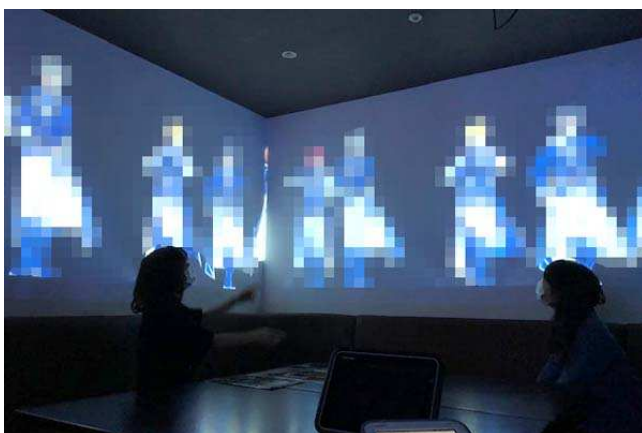

好き：アイドル系を幅広く愛する。特に坂道系（欅坂“尾関梨香”推し）

■“ヲタ活”女子に聞いた「DiCEでヲタ活」のメリット

実際に推し活の場として利用している方2名（女性）に話を聞きました。

カッコ内に店舗からの情報を捕捉しています。

・自宅よりいいPCがある

（ヲタ活時にYouTubeなどの動画鑑賞をしたい場合、ハイスペックPCが設置されているお席を推奨しています）

・DVDやブルーレイが観られる

（大画面液晶TVや大型プロジェクターがございませう。臨場感たっぷりの無観客ライブをお楽しみいただけます）

・大音量スピーカーが嬉しい

（コンテンツと自動的に連動するライトやサブウーファーが搭載された本格スピーカーもございませう）

・床に寝転べる（広々と使える）

（伸び伸びとお過ごしいただけます。“推し”への感情を表現する際、床を転げまわる方もいらっしやるようです）

・“ヲタ活”以外の事もできる

（雑誌やコミックが読み放題・飲み放題・ソフトクリーム食べ放題・カラオケ・ゲームなどお楽しみいただけます）

■池袋店・池袋北口店のおすすめポイント

最近では“推しが欲しい”といったキャラクター愛の強いオタクや、“揃えたい”というコレクターオタクの常套手段として行われています。

■札幌狸小路本店のおすすめポイント

100インチ以上の超ド迫力映像が楽しめるデュアルプロジェクターカラオケを搭載。

まるで実際に会場で参加しているかのような臨場感の中楽しむ事ができます。

(画像：実際に「DiCE」札幌狸小路本店にてプロジェクターカラオケを楽しんでいる様子)

カラオケ機器に入っている映像はもちろんの事、カラオケソファ席には全席プレイヤーを設置しているため、持ち込みでライブ鑑賞会をお楽しみいただけます。各種ドリンクやソフトクリームなど、通常のブースと同様に無料コンテンツがご利用いただけます。また、お1人様からご利用が可能のため、のびのび広々と大画面をご堪能いただけます。

■インターネットカフェ「DiCE」

「DiCE」は、2000年より関東を中心に展開しているインターネットカフェです。高級感や清潔感などから、多くの女性のお客様にもご好評を得ています。豊富な雑誌・コミック、フリードリンクに加え、季節感を取り入れたソフトクリームや本格コーヒーサーバーなども充実。また、グループ利用に最適な完全個室のVIPルームに加え、ダーツ・カラオケ・VR等のアミューズメントコンテンツもお楽しみ頂けます。最新店舗「札幌狸小路本店」では、eスポーツコーナーを設けるなど、時代のニーズに合わせて日々進化するインターネットカフェです。