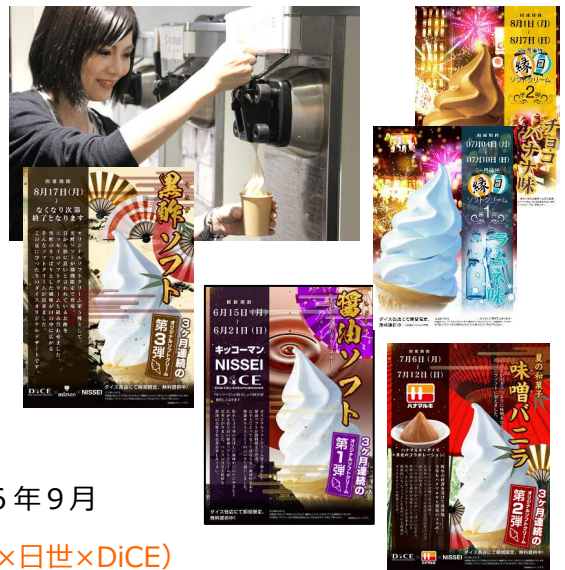

※また、10月には同じくタマノイ酢の「**はちみつリンゴ酢ダイエット(濃縮)**」を使用したオリジナルコラボソフトクリーム「アップルビネガー味 (仮)」をDiCE全店にて無料で提供致します。

『すしのこ』とは

あたたかいごはんに混ぜるだけでおいしい酢めし

酢めし用に固めに炊かなくても、温めなおしたご飯でもおいしい酢めしに早変わり。

粉末のすし酢だから、あたたかいごはんに混ぜるだけで、ひとりぶんからでも手軽においしい酢めしがつくれます。レトルトパックのご飯でもOK。

お好みの具材で、ちらしずしや海鮮どんぶりに。

品名： 粉末すし酢

内容量： 35g（約3合用）、75g（5～7合用）、150g（11～13合用）

賞味期限： 製造日より2年（未開封）

保存方法： 高温多湿の所を避けて保存

原材料： 砂糖、食塩、醸造酢粉末、酸味料 アレルギー表示： -

<DiCE のオリジナルソフト・フード>

- ・「塩バニラソフト」(日世×DiCE) 2013年
- ・「味噌バニラ」(ハナマルキ×日世×DiCE) 2014年
- ・「味噌バニラ第二弾」(ハナマルキ×日世×DiCE) 2015年
- ・「醤油ソフト」(キッコマン×日世×DiCE) 2015年
- ・「黒酢ソフト」2015年(日世×DiCE)
- ・「ラムネソフト」(日世オリジナル) 2016年7月
- ・「チョコバナナソフト」(日世×DiCE) 2016年8月
- ・「酢めしカレー」(タマノイ酢×DiCE) 2016年9月
- ・「スゴイダイズソフト」(大塚チルド食品×日世×DiCE) 2016年9月
- ・「アップルピネガーソフト (10月コラボ予定)」(タマノイ酢×日世×DiCE)

<インターネットカフェ&マンガ喫茶 DiCE>

充実したコンテンツに広々とした個室対応の座席で快適な時間をお過ごしいただけるインターネットカフェです。「居心地の良さ」にこだわりを持ち、その中でもブースと呼ばれる個室タイプの座席へのこだわりは強く、基本的ブースの広さを 1.4m×2.0mとしています。このブースの快適さは競合他社にはない強みであり、店内の明るさ、高級感や清潔感などから多くの女性のお客様にご利用頂いております。