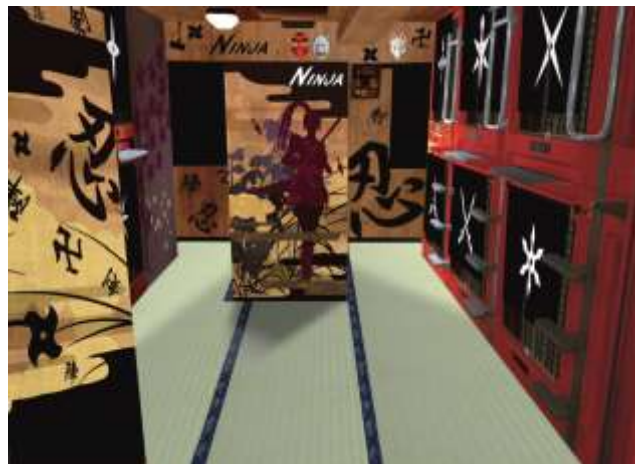

2月22日（ニンニン）忍者の日に登場 忍者カプセルホテルで外国人宿泊客を誘致

当社グループ会社でビジネスインを経営する株式会社ニューシティー（代表取締役社長：三田大明）は2016年2月22日（月＝**日本忍者協議会が定める『忍者の日』**）ビジネスイン ニューシティー（横浜市中区）に『忍者』をモチーフにしたコンセプトカプセルルーム「忍」を12室新設いたします。

近年外国人観光客が、日本にしかない文化を体験しようと、**宿泊場所にカプセルホテルを選んでいる**ことと、日本特有の文化である「忍者」に興味を持つ外国人が多いことから、「忍者」をコンセプトにしたカプセルルーム「忍」を新設いたしました。

通常のカプセルルームの床はカーペットですが、「忍」では畳を敷き、内装には漢字や「くのいち」を施し、各カプセルのすだれには6種類の手裏剣のデザイン、壁やロッカーにはマグネット式の手裏剣を貼り付けるなど、忍者を連想させる雰囲気になっております。また、館内には「隠れ忍者」（小さな人形）が至る所に隠れており、それを10個見つけた方にはマグネット式の手裏剣をプレゼントさせていただきます。

忍者カプセル【忍】イメージ図

当店ではコンセプトカプセルルームとして昨年の4月にアニメの世界観をコンセプトにした、痛々しいほどのアニメキャラ装飾のカプセルルーム＝「痛カプ」を創設し、また、同年12月には和をコンセプトにした「和カプ」を創設しており、多くの外国人のお客様から好評を博しております。

アニメコンセプトの「痛カプ」

和風スタイルの「和カプ」

【ビジネスインニューシティーについて】

当館のカプセルルームはこれらのコンセプトカプセルの他、国内寝具大手の西川産業株式会社と共同開発をしたマットレスを使用した「プレミアム快眠カプセル」など 140 室、個室タイプでパソコンも利用できる「ビジネスプライベートルーム」が 10 部屋ある他、浴場・サウナは勿論、総書籍数約 25,000 冊のコミックコーナーと無料のインターネットスペースも用意しており、更には和洋中と幅広いメニュー構成のレストラン『食酒亭・街』で本格的な食事も召し上がることが出来ます。

また、当館の地下フロアにはアニメソング専門のカラオケカフェ「すた〜ず@City」、最新のエアガンを打ちながらお酒が飲めるシューティングバー「GET@City」の 2 店舗があり、地下フロアで遊んで、そのまま宿泊されるお客様もいらっしゃいます。

プレミアム快眠カプセル

ビジネスプライベートルーム

コミック&インターネットコーナー

【アニソンカフェ すた〜ず@City】

アニソンカフェとは、文字通りアニメソング、声優ソング、ボーカロイド、ゲームソング、昔懐かしの特撮系、パチンコ・パチスロの曲などアニメ・サブカルチャー系の曲を限定したカラオケカフェです。