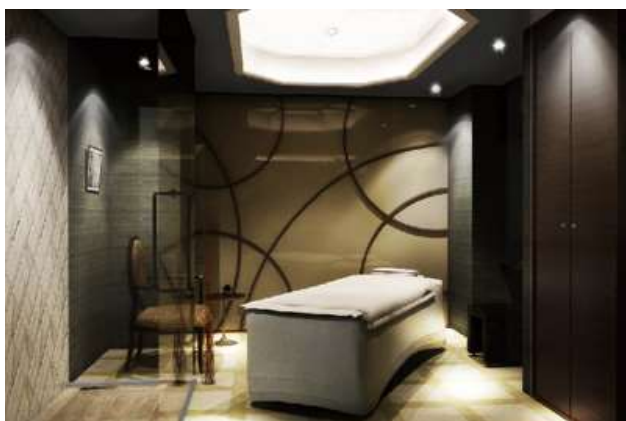

「水」をイメージしたお部屋